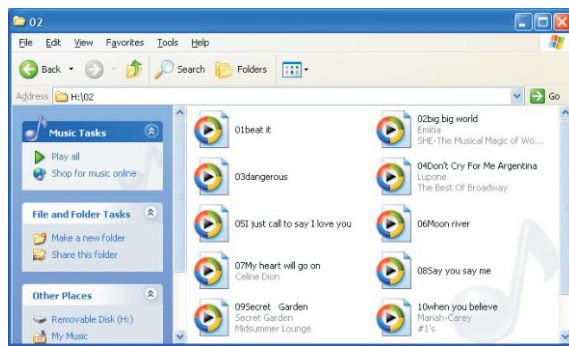

前面板:

- | | | |
|------------|----------|---------|
| ① 电源开关 | ② 0~9数字键 | ③ 确定 |
| ④ MP3 播放模式 | ⑤ 显示屏 | ⑥ 上一曲 |
| ⑦ 下一曲 | ⑧ MP3 键 | ⑨ 音量(+) |
| ⑩ 音量(-) | ⑪ MP3静音 | ⑫ U盘接口 |
| ⑬ 播放/暂停 | ⑭ 停止 | ⑮ 收音键 |
| ⑯ 自动调谐 | ⑰ 删除电台 | ⑱ 确定 |
| ⑲ USB 指示灯 | | |

后面板:

关于MP3歌曲的存储与播放的重要说明：

- 1、本机可以播放MP3与WMA格式的歌曲，其它格式在本机上无法播放。
- 2、请将歌曲存入文件夹（如图1），一共可以使用9个文件夹，每个文件夹中可以保存99首歌曲。

图1

图2

- 3、为了选曲的方便，请使用数字0099对歌曲进行重命名（如图2）。
- 4、歌曲序号由两部分数字组成（文件夹序号+歌曲序号），例如，123代表文件夹1内的第23首歌曲，999代表文件夹9内的第99首歌曲。
- 5、选曲播放时请使用遥控器或机器面板上的数字键，并输入完整的歌曲序号（文件夹序号+歌曲序号）。
- 6、请尽量使用文件夹来存放歌曲，如果将歌曲存在U盘的根目录下，本机虽然也能播放，但用户将无法使用数字键进行选曲，只能使用SKIP键进行上下曲选曲，而且当用户切换至收音或其它功能时，会导致当前播放的曲目号无法被记忆。