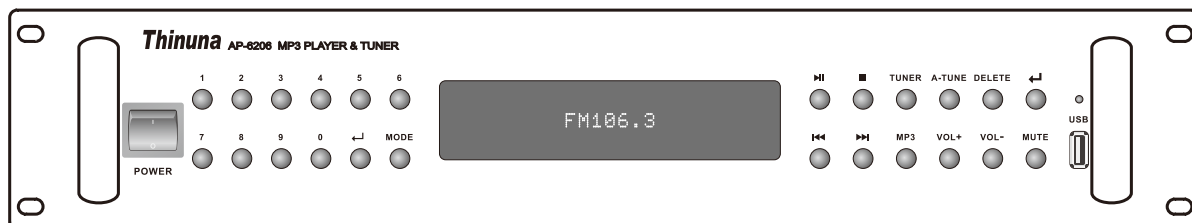

在接线或者解除接线前都必须关闭设备交流电源。这是非常重要的，可以保护本设备损坏，同样也可以保护其它被连接设备。

- 小心插拔连接线

在插拔线缆时（包括电源线），一定要按住插座，不能仅仅用力拔线。这样可以保护各种插座的完好。

- 用柔软并且干的布来清洁设备

禁止用带溶解性的，带腐蚀性的物体来清洁设备。务必使用干的，柔软的布来清洁设备。

-----公共广播专用MP3播放器&收音头-----

性能特点:

- 液晶显示屏；
- 全功能遥控；
- 内置发烧级MP3解码芯片,音质纯美；
- 内置高性能收音头,可存储128个电台；
- 关机记忆,断电记忆。

前面板:

- | | | |
|------------|----------|---------|
| ① 电源开关 | ② 0~9数字键 | ③ 确定 |
| ④ MP3 播放模式 | ⑤ 显示屏 | ⑥ 上一曲 |
| ⑦ 下一曲 | ⑧ MP3 键 | ⑨ 音量(+) |
| ⑩ 音量(-) | ⑪ MP3静音 | ⑫ U盘接口 |
| ⑬ 播放/暂停 | ⑭ 停止 | ⑮ 收音键 |
| ⑯ 自动调谐 | ⑰ 删除电台 | ⑱ 确定 |
| ⑲ USB 指示灯 | | |