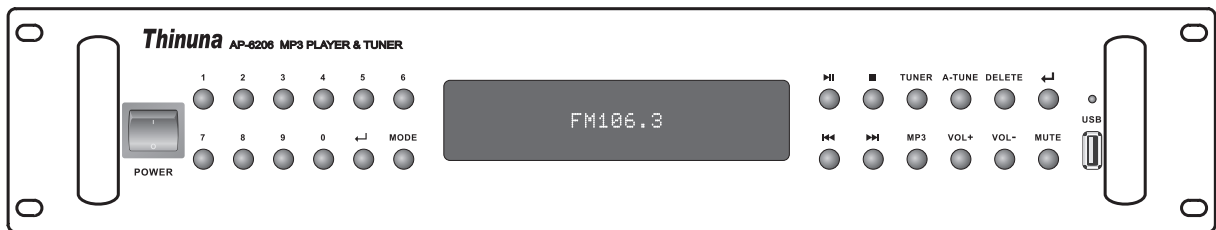

Operation Manual

用户手册

AP-6206

MP3播放机 & AM/FM收音机

Thinuna