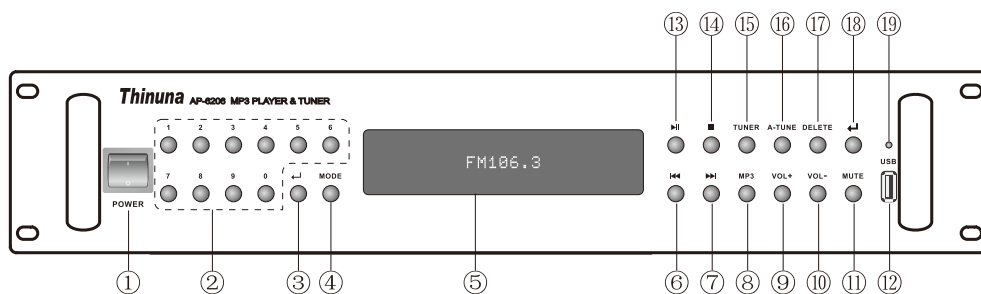

在接线或者解除接线前都必须关闭设备交流电源。这是非常重要的，可以保护本设备损坏，同样也可以保护其它被连接设备。

- 小心插拔连接线

在插拔线缆时（包括电源线），一定要按住插座，不能仅仅用力拔线。这样可以保护各种插座的完好。

- 用柔软并且干的布来清洁设备

禁止用带溶解性的，带腐蚀性的物体来清洁设备。务必使用干的，柔软的布来清洁设备。

-----公共广播专用MP3播放器&收音头-----

性能特点:

- 液晶显示屏；
- 全功能遥控；
- 内置发烧级MP3解码芯片,音质纯美；
- 内置高性能收音头,可存储128个电台；
- 关机记忆,断电记忆。

前面板:

- | | | |
|------------|----------|---------|
| ① 电源开关 | ② 0~9数字键 | ③ 确定 |
| ④ MP3 播放模式 | ⑤ 显示屏 | ⑥ 上一曲 |
| ⑦ 下一曲 | ⑧ MP3 键 | ⑨ 音量(+) |
| ⑩ 音量(-) | ⑪ MP3静音 | ⑫ U盘接口 |
| ⑬ 播放/暂停 | ⑭ 停止 | ⑮ 收音键 |
| ⑯ 自动调谐 | ⑰ 删除电台 | ⑱ 确定 |
| ⑲ USB 指示灯 | | |