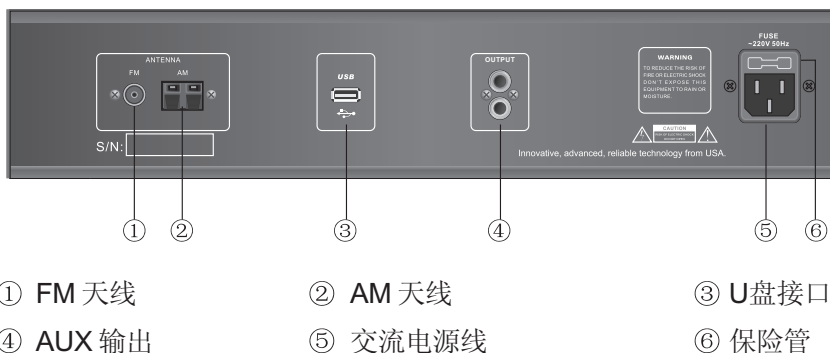

后面板:

关于MP3歌曲的存储与播放的重要说明：

- 1、本机可以播放MP3与WMA格式的歌曲，其它格式在本机上无法播放。
- 2、请将歌曲存入文件夹（如图1），一共可以使用9个文件夹，每个文件夹中可以保存99首歌曲。

- 3、为了选曲的方便，请使用数字0099对歌曲进行重命名（如图2）。
- 4、歌曲序号由两部分数字组成（文件夹序号+歌曲序号），例如，123代表文件夹1内的第23首歌曲，999代表文件夹9内的第99首歌曲。
- 5、选曲播放时请使用遥控器或机器面板上的数字键，并输入完整的歌曲序号（文件夹序号+歌曲序号）。
- 6、请尽量使用文件夹来存放歌曲，如果将歌曲存在U盘的根目录下，本机虽然也能播放，但用户将无法使用数字键进行选曲，只能使用SKIP键进行上下曲选曲，而且当用户切换至收音或其它功能时，会导致当前播放的曲目号无法被记忆。